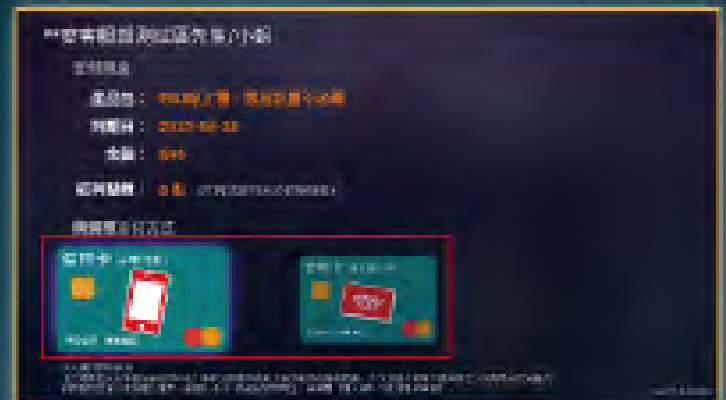

台灣數位光訊科技集團

Taiwan optical platform

新永安有線電視股份有限公司

頻道加值服務流程(購買)教學

1. 選擇程式集—帳戶資訊

2. 選擇加值服務

3. 選擇要購買的頻道及方案

4. 選擇付款方式