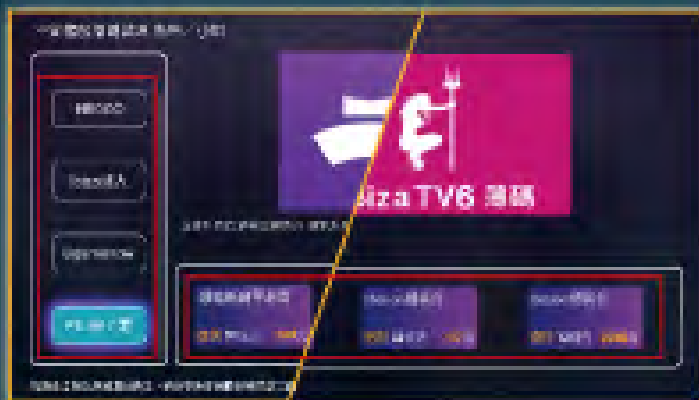

台灣數位光訊科技集團

Taiwan optical platform

新永安有線電視股份有限公司

頻道加值服務流程(購買)教學

1. 選擇程式集—帳戶資訊

2. 選擇加值服務

3. 選擇要購買的頻道及方案

4. 選擇付款方式