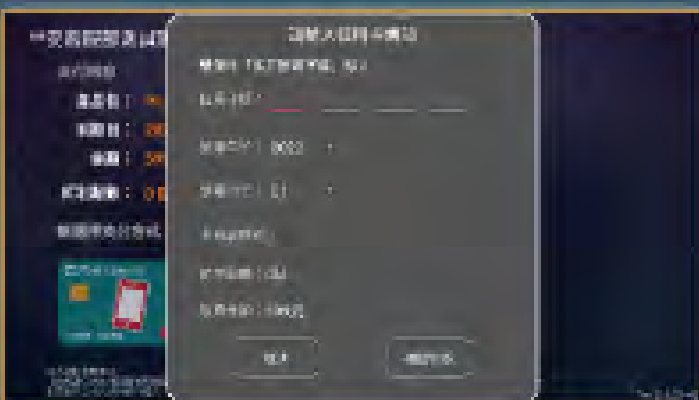

台灣數位光訊科技集團

Taiwan optical platform

新永安有線電視股份有限公司

頻道加值服務流程(購買)教學

1. 選擇程式集—帳戶資訊

2. 選擇加值服務

3. 選擇要購買的頻道及方案

4. 選擇付款方式