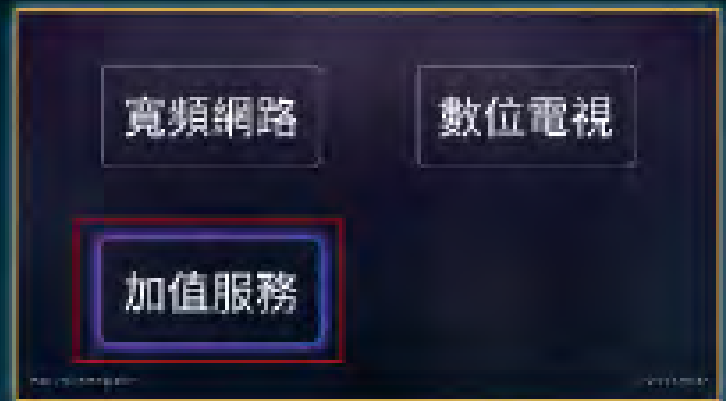

台灣數位光訊科技集團

Taiwan optical platform

新永安有線電視股份有限公司

頻道加值服務流程(購買)教學

1. 選擇程式集—帳戶資訊

2. 選擇加值服務

3. 選擇要購買的頻道及方案

4. 選擇付款方式