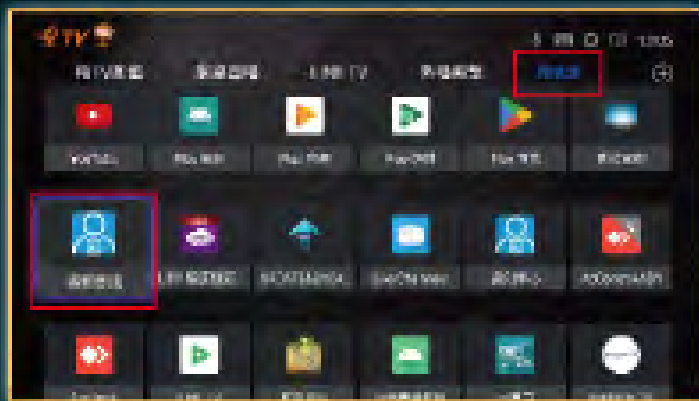

台灣數位光訊科技集團

Taiwan optical platform

新永安有線電視股份有限公司

頻道加值服務流程(購買)教學

1. 選擇程式集—帳戶資訊

2. 選擇加值服務

3. 選擇要購買的頻道及方案

4. 選擇付款方式