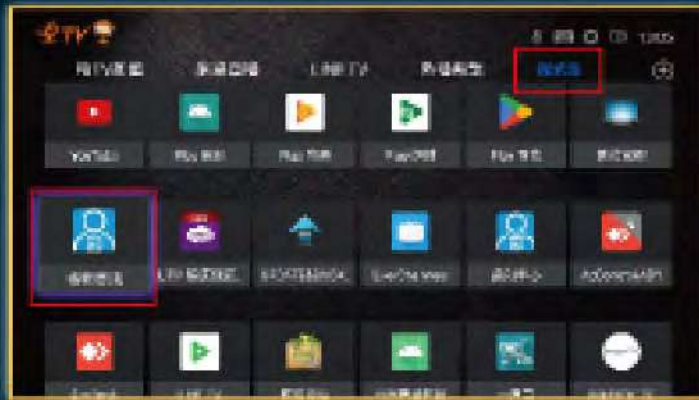

月繳 \$599

台灣數位光訊科技集團

Taiwan optical platform

新永安有線電視股份有限公司

頻道加值服務流程(購買)教學

1. 選擇程式集—帳戶資訊

2. 選擇加值服務

3. 選擇要購買的頻道及方案