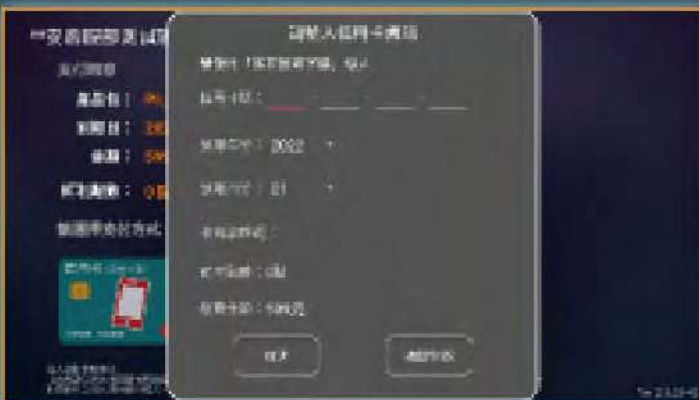

月繳 \$599

台灣數位光訊科技集團

Taiwan optical platform

新永安有線電視股份有限公司

頻道加值服務流程(購買)教學

1. 選擇程式集—帳戶資訊

2. 選擇加值服務

3. 選擇要購買的頻道及方案

4. 選擇付款方式

信用卡付款

QR碼付款

多點愛 少負擔

112年低收入戶優惠方案

有線電視
免費

有線電視

- 免收裝機費。
- 本公司提供前兩台數位機上盒**免費**借用
第三台以上借用每台收取設備保證金1000元。