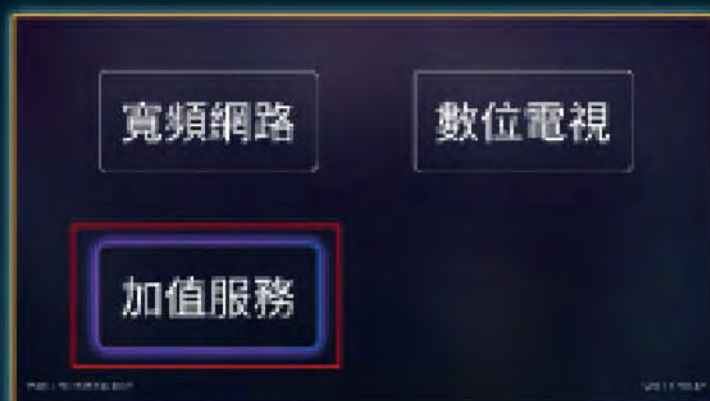

台灣數位光訊科技集團
Taiwan optical platform

全館吃到飽

月繳 \$599

頻道加值服務流程(購買)教學

1. 選擇程式集—帳戶資訊

2. 選擇加值服務

3. 選擇要購買的頻道及方案

4. 選擇付款方式