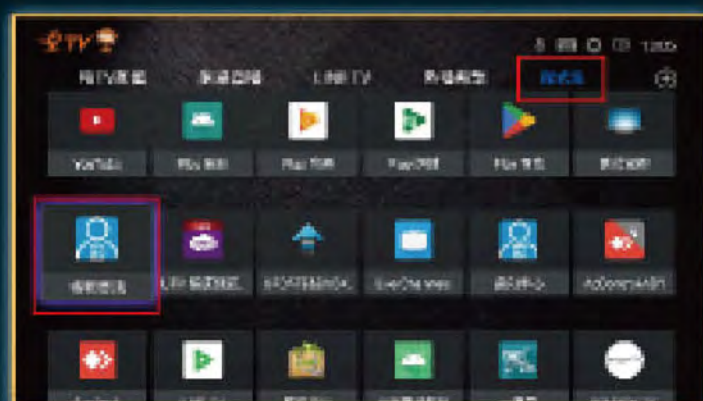

台灣數位光訊科技集團
Taiwan optical platform

全館吃到飽

月繳 \$599

頻道加值服務流程(購買)教學

1. 選擇程式集—帳戶資訊

2. 選擇加值服務

3. 選擇要購買的頻道及方案

4. 選擇付款方式