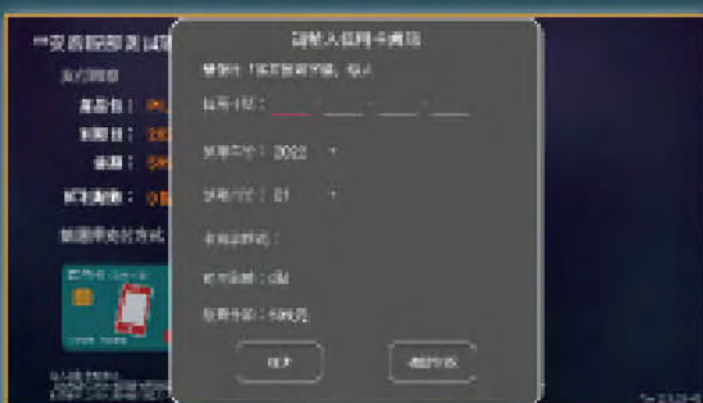

台灣數位光訊科技集團
Taiwan optical platform

全館吃到飽

月繳 \$599

頻道加值服務流程(購買)教學

1. 選擇程式集—帳戶資訊

2. 選擇加值服務

3. 選擇要購買的頻道及方案

4. 選擇付款方式

信用卡付款

QR CODE付款

多點愛 少負擔

112年低收入戶優惠方案

有線電視
免費

有線電視

- 免收裝機費。
- 本公司提供前兩台數位機上盒**免費**借用
第三台以上借用每台收取設備保證金1000元。

網路