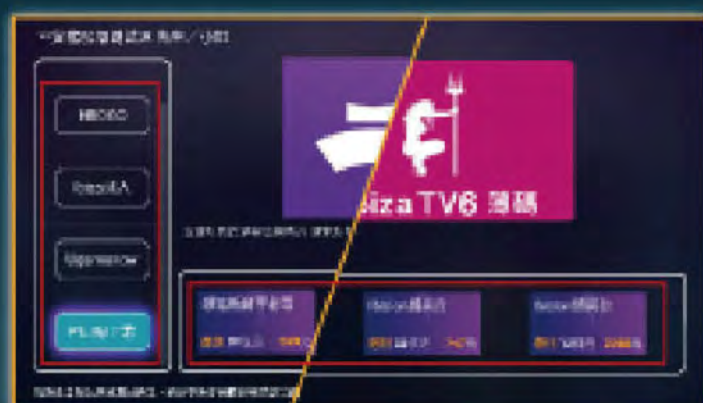

台灣數位光訊科技集團
Taiwan optical platform

全館吃到飽

月繳 \$599

頻道加值服務流程(購買)教學

1. 選擇程式集—帳戶資訊

2. 選擇加值服務

3. 選擇要購買的頻道及方案

4. 選擇付款方式