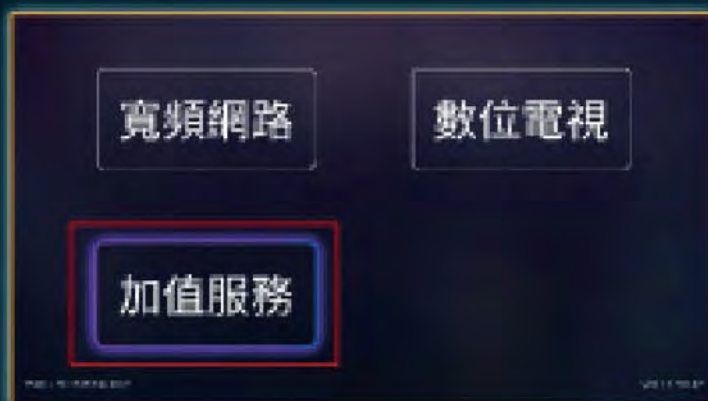

頻道加值服務流程(購買)教學

2. 選擇加值服務