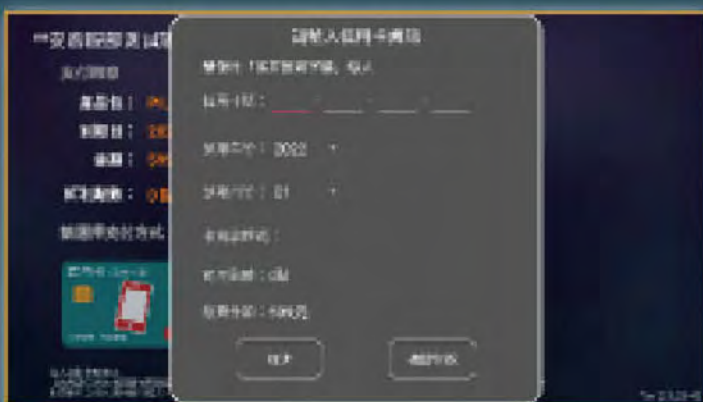

1. 選擇程式集—帳戶資訊

2. 選擇加值服務

3. 選擇要購買的頻道及方案

4. 選擇付款方式

信用卡付款

QR碼付款

多點愛

少負擔