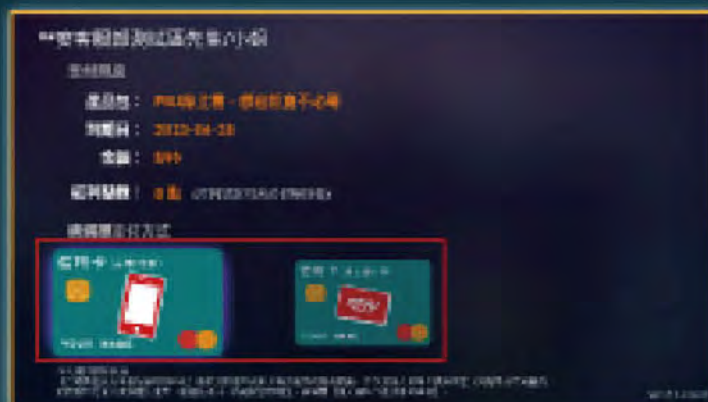

選擇你的VIP方案

刷卡付費更方便

Ibiza TV

成人 · 時尚 · 娛樂

台灣數位光訊科技集團
Taiwan optical platform

全館吃到飽

月繳 \$599

頻道加值服務流程(購買)教學

1. 選擇程式集—帳戶資訊

2. 選擇加值服務

3. 選擇要購買的頻道及方案

4. 選擇付款方式

信用卡付款

QR碼付款

多點愛

少負擔