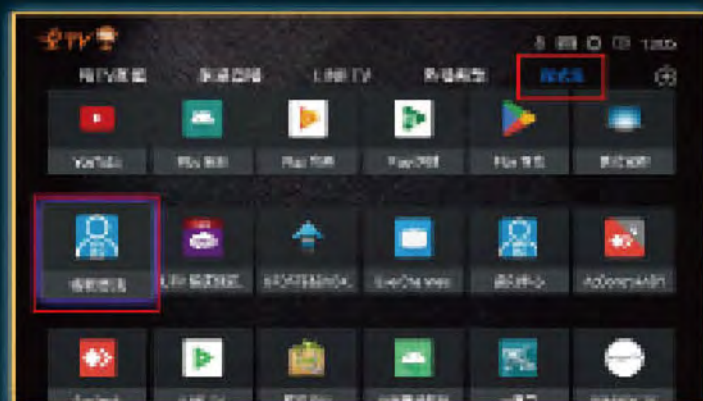

選擇你的VIP方案

刷卡付費更方便

Ibiza TV

成人 · 時尚 · 娛樂

台灣數位光訊科技集團
Taiwan optical platform

全館吃到飽

月繳 \$599

頻道加值服務流程(購買)教學