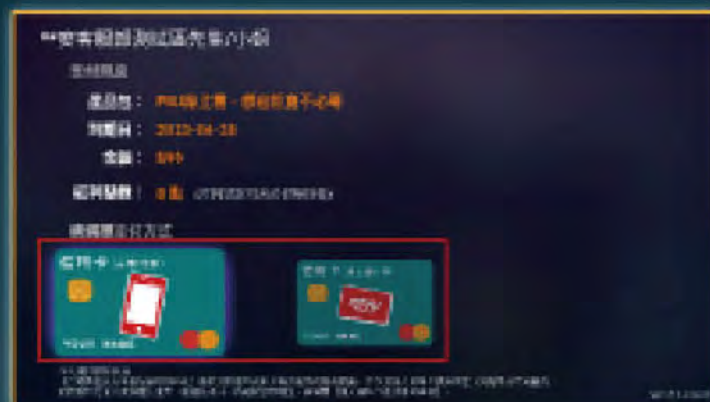

選擇你的VIP方案

刷卡付費更方便

Ibiza TV

成人 · 時尚 · 娛樂

台灣數位光訊科技集團
Taiwan optical platform

全館吃到飽

月繳 \$599

頻道加值服務流程(購買)教學

1. 選擇程式集—帳戶資訊

2. 選擇加值服務

3. 選擇要購買的頻道及方案

4. 選擇付款方式

信用卡付款

QR碼付款

多點愛

少負擔