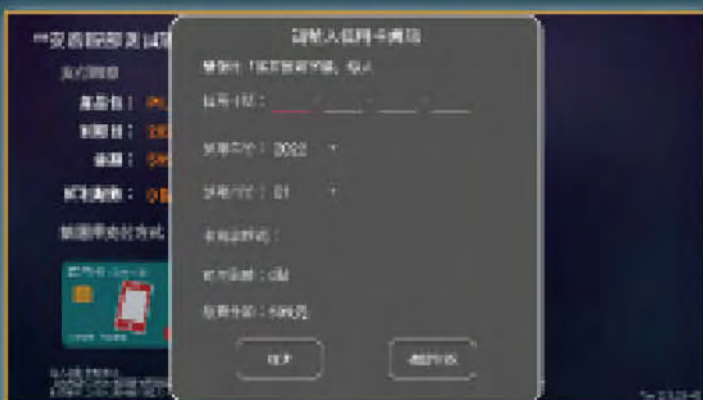

WI-FI MESH優點

智慧訊號自動連線，保持全屋漫遊自動轉接
同時擁有AC雙頻2.4GHz及5GHz訊號
擴充性高，場地不受限

所有網路速率皆可申辦加裝

設備裝置/月租費用

1台MESH主機+1台MESH子機
/每月150元

1台MESH主機+2台MESH子機
/每月200元

1台MESH主機+3台MESH子機
/每月250元

全館吃到飽

月繳 \$599

頻道加值服務流程(購買)教學

1. 選擇程式集—帳戶資訊

2. 選擇加值服務

3. 選擇要購買的頻道及方案

4. 選擇付款方式

信用卡付款

QR碼付款