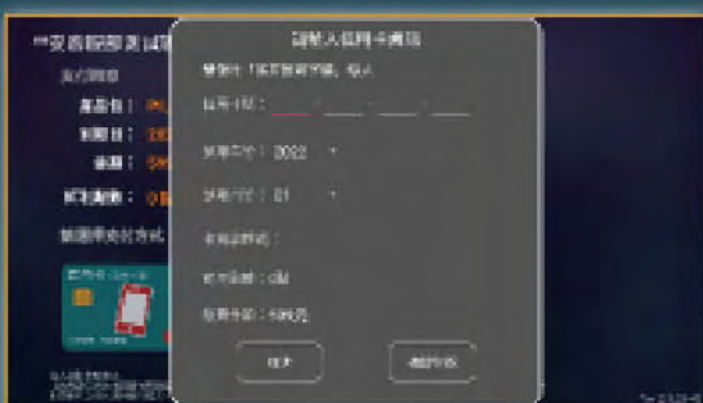

WI-FI MESH優點

智慧訊號自動連線，保持全屋漫遊自動轉接
同時擁有AC雙頻2.4GHz及5GHz訊號
擴充性高，場地不受限

所有網路速率皆可申辦加裝

設備裝置/月租費用

1台MESH主機+1台MESH子機
/每月150元

1台MESH主機+2台MESH子機
/每月200元

1台MESH主機+3台MESH子機
/每月250元

全館吃到飽

月繳 \$599

頻道加值服務流程(購買)教學

1. 選擇程式集—帳戶資訊

2. 選擇加值服務

3. 選擇要購買的頻道及方案

4. 選擇付款方式

信用卡付款

QR碼付款

多點愛 少負擔

網路申辦半價

低收入戶優惠方案

有線電視
免費

有線電視

- 免收裝機費。
- 本公司提供前兩台數位機上盒 **免費**借用
第三台以上借用每台收取設備保證金1000元。

網路

速率	60M/6M	100M/10M	120M/12M (FTTH)	200M/40M (FTTH)	300M/100M (FTTH)
月繳	500	600	700	800	900
備註	僅繳2個月贈2個月、繳3個月贈3個月，不提供月繳、半年、年繳				