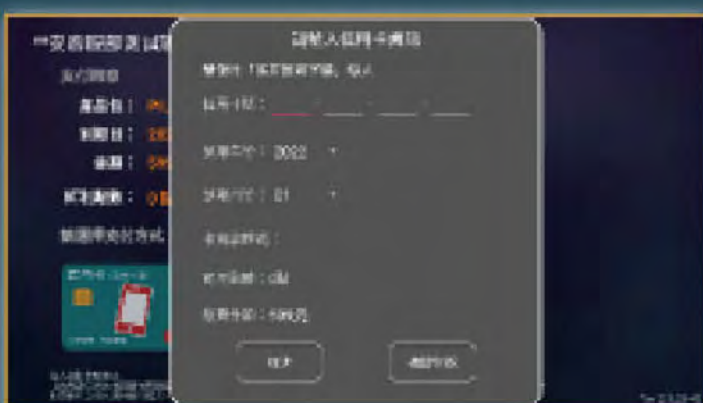

WI-FI MESH優點

智慧訊號自動連線，保持全屋漫遊自動轉接
同時擁有AC雙頻2.4GHz及5GHz訊號
擴充性高，場地不受限

所有網路速率皆可申辦加裝

設備裝置/月租費用

1台MESH主機+1台MESH子機
/每月150元

1台MESH主機+2台MESH子機
/每月200元

1台MESH主機+3台MESH子機
/每月250元

全館吃到飽

月繳 \$599

頻道加值服務流程(購買)教學

1. 選擇程式集—帳戶資訊

2. 選擇加值服務

3. 選擇要購買的頻道及方案

4. 選擇付款方式

信用卡付款

QR碼付款

多點愛

少負擔

網路申辦半價

低收入戶優惠方案

有線電視
免費

有線電視

- 免收裝機費。
- 本公司提供前兩台數位機上盒 **免費借用** 第三台以上借用每台收取設備保證金1000元。

網路