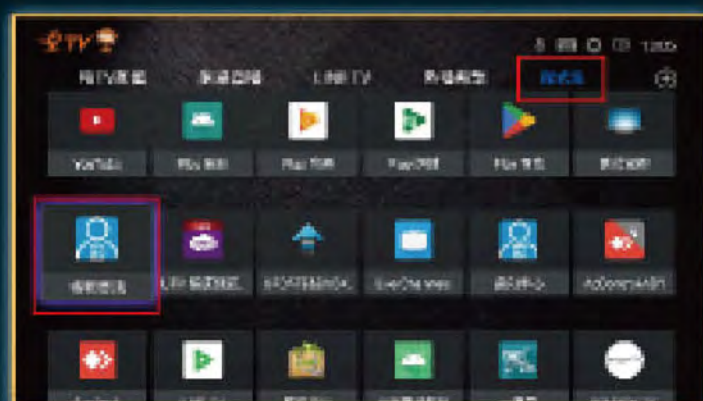

頻道加值服務流程(購買)教學

1. 選擇程式集—帳戶資訊