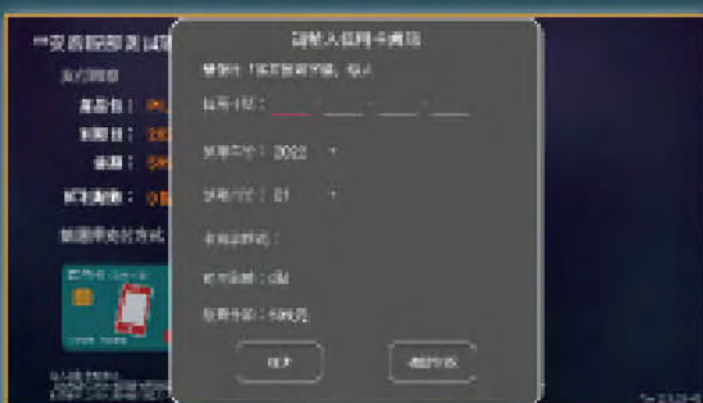

WI-FI MESH優點

智慧訊號自動連線，保持全屋漫遊自動轉接
同時擁有AC雙頻2.4GHz及5GHz訊號
擴充性高，場地不受限

所有網路速率皆可申辦加裝

設備裝置/月租費用

1台MESH主機+1台MESH子機
/每月150元

1台MESH主機+2台MESH子機
/每月200元

1台MESH主機+3台MESH子機
/每月250元

全館吃到飽

月繳 \$599

頻道加值服務流程(購買)教學

1. 選擇程式集—帳戶資訊

2. 選擇加值服務

3. 選擇要購買的頻道及方案

4. 選擇付款方式

信用卡付款

QR碼付款

多點愛

少負擔

網路申辦半價

低收入戶優惠方案

有線電視 免費

有線電視

- 免收裝機費。
- 本公司提供前兩台數位機上盒 **免費** 借用
第三台以上借用每台收取設備保證金1000元。

網路