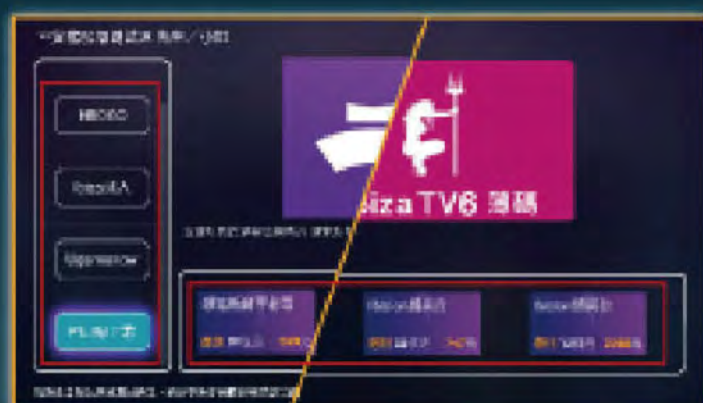

3. 選擇要購買的頻道及方案