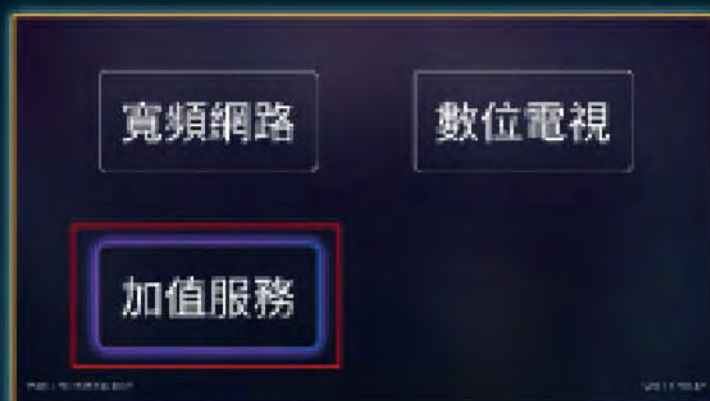

頻道加值服務流程(購買)教學

2. 選擇加值服務