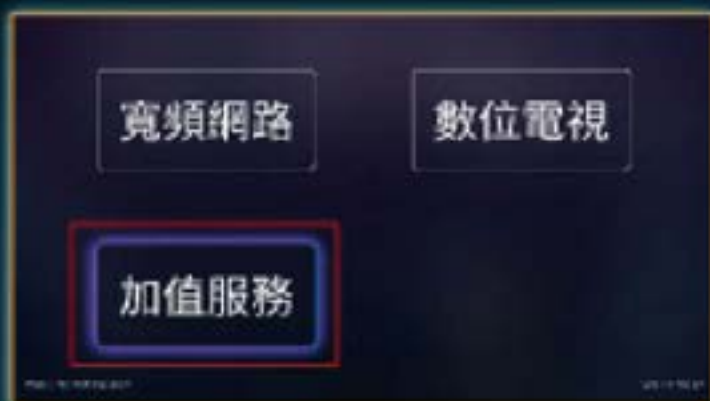

頻道加值服務流程(購買)教學

2. 選擇加值服務