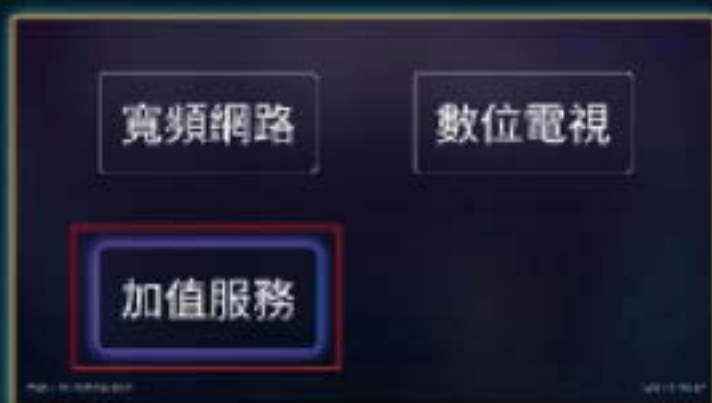

頻道加值服務流程(購買)教學

2. 選擇加值服務