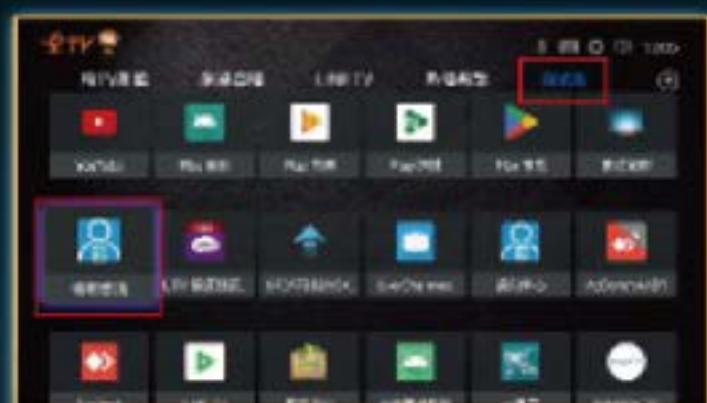

頻道加值服務流程(購買)教學

1. 選擇程式集—帳戶資訊