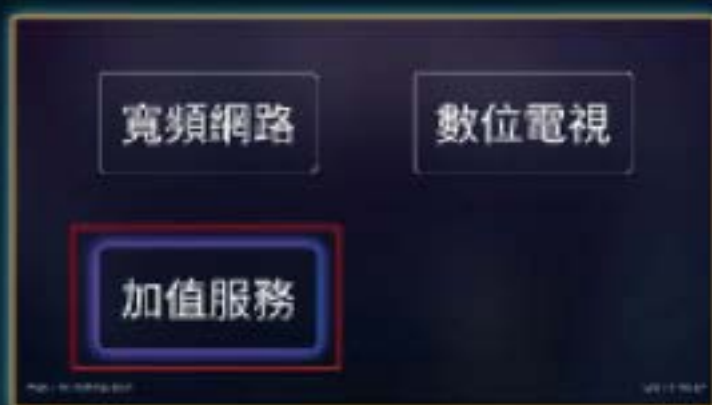

頻道加值服務流程(購買)教學

2. 選擇加值服務